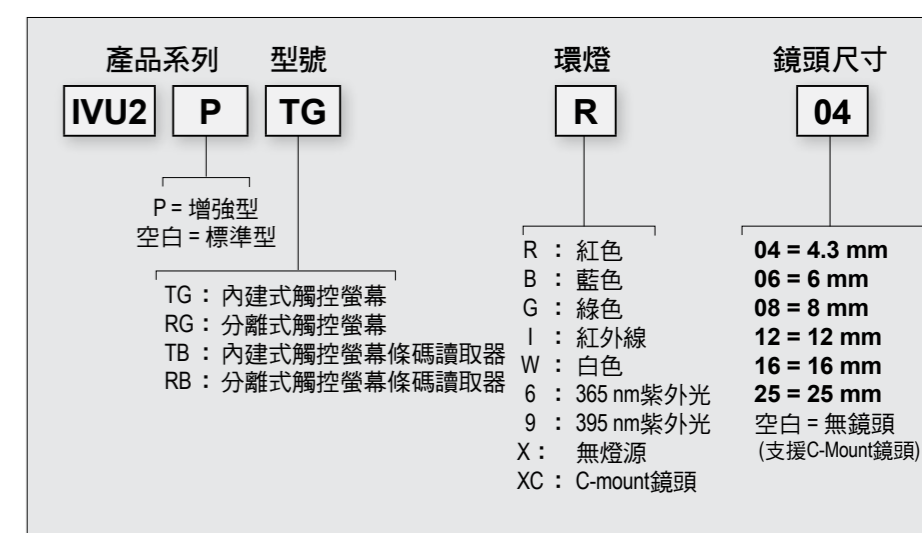

C-Mount 鏡頭 (詳細型號請洽 BANNER)

IVU2型號