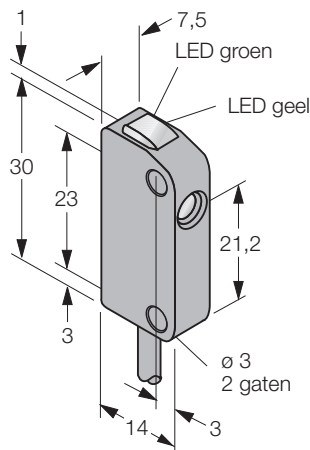

Afmetingen [mm]

● Kabel