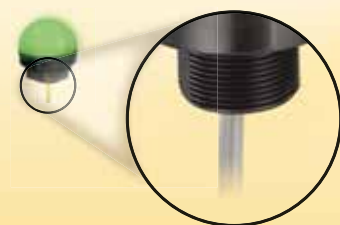

K30L

K50FL

K50L

Modèle avec buzzer intégré

Boîtier robuste IP67/ IP69K

Montage standard sur panneau avec
embase filetée M22 ou M30

Jusqu'à 5 couleurs dans un même modèle

EZ-LIGHT™