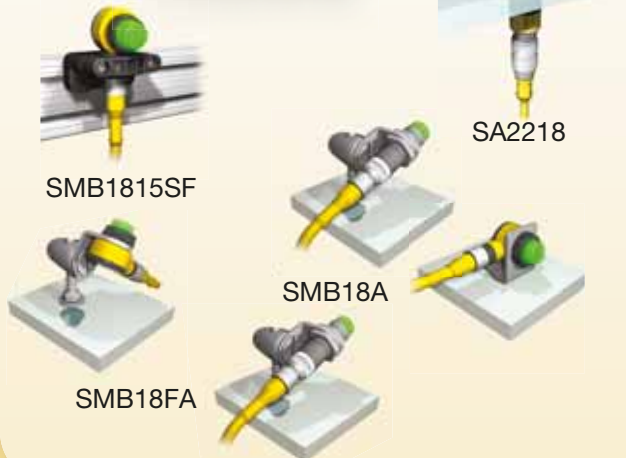

K50FLGRYPQ

K50FLGRBPQ

K50LGRWPQ

K50FL 5 couleurs

K50FLGRYBWPQ8

Bornier de raccordement

WALL MOUNTABLE

K80L buzzer

Equerres

T18 & M18

T30/K50 CL50 & TL50

K80

Colonne lumineuse

Banner vous offre une gamme complète en détection

BANNER ENGINEERING EUROPE
WWW.BANNEREUROPE.COM