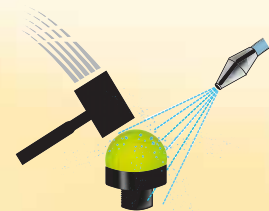

TL50

Multiples installations possibles avec connecteur,
boîte à bornes et tube de protection

Version 7 fonctions avec couleurs fixes, clignotantes
ou alternées

- 3 Possibilités de raccordement
- Connecteur M12 déporté de 150mm
 - Connecteur M12 intégré
 - Câble de 2 mètres

K30L

K50FL

K50L

Modèle avec buzzer intégré

Boîtier robuste IP67/ IP69K

Montage standard sur panneau avec
embase filetée M22 ou M30

Jusqu'à 5 couleurs dans un même modèle

EZ-LIGHT™