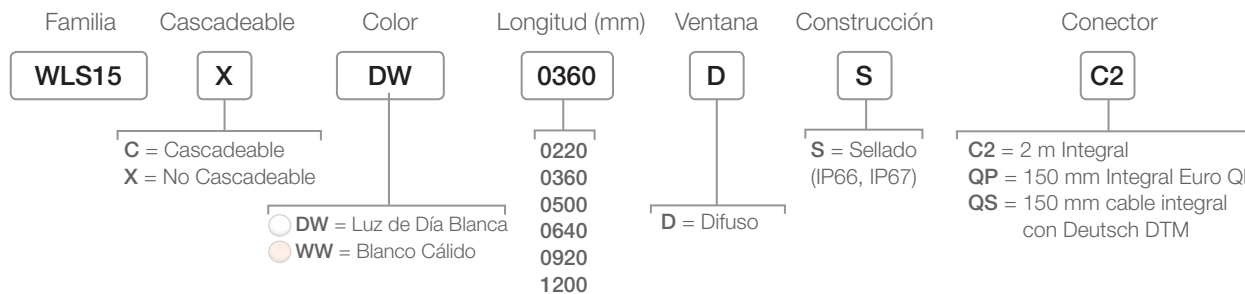

Ventana difusa para minimizar los puntos de acceso y sombra en la superficie de trabajo

La ventana de policarbonato resistente al impacto

Tamaño real mostrado (220 mm de longitud total)

Montaje directo fácil y rápido

Funcionamiento de 12 V dc y 24 V dc en un solo modelo

350 lúmenes por pie (0.3 m) para iluminación de hasta 3 pies (0.9 m)

Donde la Necesite

- La carcasa sellada IP67 proporciona resistencia en ambientes húmedos o polvorientos
- Construcción robusta e industrial que evita la rotura y la contaminación potencial del producto
- Los LEDs L70 de 50.000 horas garantizan una larga vida útil y minimizan el mantenimiento
- Conector estándar y opciones de cables para un fácil cableado

Extremidades
sobremoldeadas para
sellado superior

Estructura interna de aluminio para el
hundimiento del calor y vida mejorada

Perfil bajo de 15.5 mm diseñado
para adaptarse a cualquier lugar (la altura real se muestra)

WLS15

Ejemplo Número de Modelo: WLS15XDW0360DSC2

Longitud (mm)	Corriente Típica (A) a 25 °C		Corriente Máxima (A) a -40 °C		Lumens	
	12 V dc	24 V dc	12 V dc	24 V dc	Luz de Día Blanca	Blanco Cálido
0220	0.19	0.10	0.24	0.12	175	170
0360	0.38	0.20	0.48	0.24	350	340
0500	0.57	0.30	0.72	0.36	525	510
0640	0.76	0.40	0.96	0.48	700	680
0920	1.14	0.60	1.44	0.72	1050	1020
1200	1.52	0.80	1.92	0.96	1400	1360