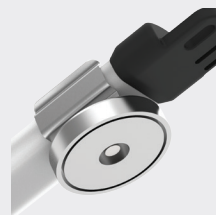

WLS15

Tira de Luz LED de Bajo Perfil

- Mejora la visibilidad, seguridad y eficiencia
- Su bajo perfil de 15 mm se adapta a espacios reducidos que otras luces no pueden
- Se instala en minutos sin afectar el marco de aplicación existente
- Calidad profesional y producto certificado

Profesional, Iluminación LED de Bajo Perfil

- Mejore el desempeño de sus trabajadores iluminando debajo de los estantes, dentro de puertas, encima de los contenedores, y en gabinetes
- Los modelos en cascada requieren solo una instalación eléctrica
- La configuración es rápida y fácil con opciones de montaje simples, reduciendo el tiempo que se invierte en la instalación
- Dobles como una fuente de luz concentrada desmontable para la solución de problemas de asistencia

Extremidades
sobremoldeadas para
sellado superior

Estructura interna de aluminio para el
hundimiento del calor y vida mejorada

Perfil bajo de 15.5 mm diseñado
para adaptarse a cualquier lugar (la altura real se muestra)

LMBWLS15MAG

Modelos de conector recto de estilo EURO
Enumerados, para ángulo recto, agregue **RA** al final del número de modelo (ejemplo, **MQDC-406 RA**)

Los cables Deutsch
De una terminal con conectores rectos