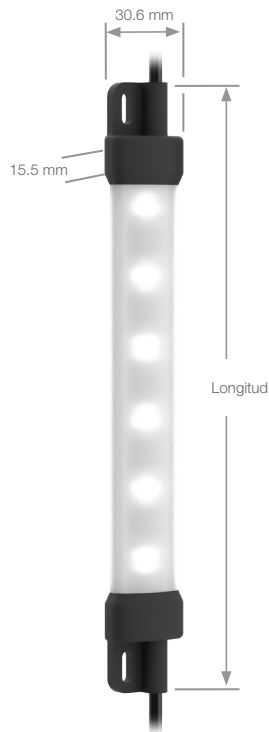

WLS15

Ejemplo Número de Modelo: WLS15XDW0360DSC2

Longitud (mm)	Corriente Típica (A) a 25 °C		Corriente Máxima (A) a -40 °C		Lumens	
	12 V dc	24 V dc	12 V dc	24 V dc	Luz de Día Blanca	Blanco Cálido
0220	0.19	0.10	0.24	0.12	175	170
0360	0.38	0.20	0.48	0.24	350	340
0500	0.57	0.30	0.72	0.36	525	510
0640	0.76	0.40	0.96	0.48	700	680
0920	1.14	0.60	1.44	0.72	1050	1020
1200	1.52	0.80	1.92	0.96	1400	1360

Alimentación

12 V dc o 24 V dc nominal
Límites operacionales absolutos de 10 V dc a 15 V dc y 20 V dc a 27 V dc

Condiciones de Operación

Temperatura: -40 to +60 °C
Temperatura de Almacenamiento: -40 to +70 °C

Construcción

Carcasa: Polycarbonato Tapas: Poliamida

Índice de Protección Ambiental

Clasificada IEC IP66 e IEC IP67
Adecuada para lugares húmedos según UL 2108

Certificaciones

Accesorios