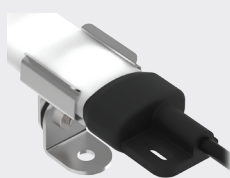

LMBWLS15-150S