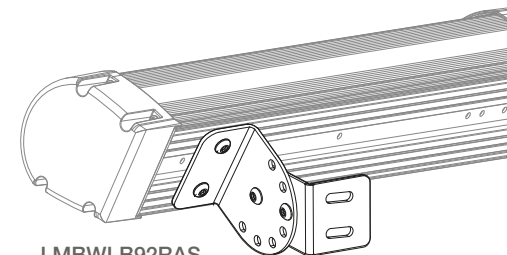

Interruttore ON/
OFF

Custodia robusta in
alluminio anodizzato

Possibilità di scelta tra
due lunghezze: 550 o
1100 mm

Disponibili in 6 colori

Finestra antiurto in policarbonato a elevata diffusione luminosa, per un'intensità luminosa omogenea

Connettore a sgancio rapido per quadro, banco e applicazioni portatili

LMBWLB92HK5
Kit staffa per sospensione, permette l'installazione sospesa

LMBWLB92RAS
Le staffe girevoli consentono la rotazione a 180° in sette posizioni fisse

Semplice installazione con numerose opzioni di montaggio

Scelta tra staffe per montaggio a parete, girevole, a scatto e pensile.

LMBWLB92

Le staffe per montaggio a parete consentono il montaggio all'estremità dell'illuminatore