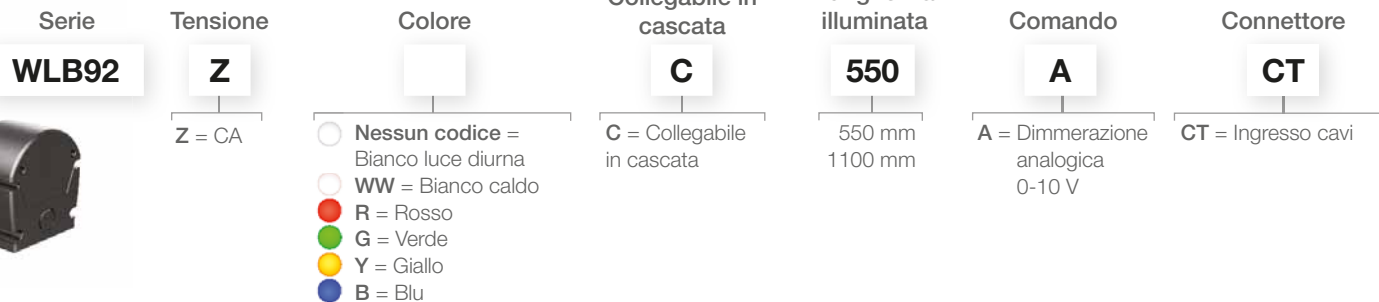

Semplice installazione con numerose opzioni di montaggio

Scelta tra staffe per montaggio a parete, girevole, a scatto e pensile.

LMBWLB92

Le staffe per montaggio a parete consentono il montaggio all'estremità dell'illuminatore

LMBWLB92S

LMBWLB92CLIP
Le clip di fissaggio a scatto consentono l'installazione senza attrezzi

WLB92
Barra luminosa a LED industriale

Ordinate ora

Modelli con canalina CA esempio: WLB92ZC550ACT

Modelli CA con connettore a sgancio rapido (QD) esempio: WLB92ZC550PBQM

Accessori

Set cavo alimentazione CA 1,8 m (6') per l'uso con modelli dotati di connettore QM

LQMAC-306	Cavi volanti
LQMAC-306B	America settentrionale e centrale, Giappone, Taiwan
LQMAC-306D	India, Sri Lanka, Nepal, Namibia
LQMAC-306EF	Francia, Belgio, Slovacchia, Tunisia, Germania, Austria, Paesi Bassi, Spagna, Corea del Sud
LQMAC-306G	Regno Unito, Irlanda, Cipro, Malta, Malesia, Singapore, Hong Kong, Vietnam
LQMAC-306I	Australia, Nuova Zelanda, Papua Nuova Guinea, Argentina, Cina
LQMAC-306N	Brasile, Sud Africa