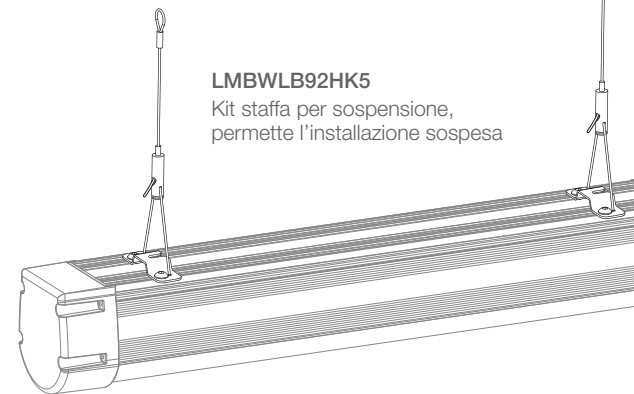

Interruttore ON/
OFF

Custodia robusta in
alluminio anodizzato

Possibilità di scelta tra
due lunghezze: 550 o
1100 mm

Disponibili in 6 colori

Finestra antiurto in policarbonato a elevata diffusione luminosa, per un'intensità luminosa omogenea

Connettore a sgancio rapido per quadro, banco e applicazioni portatili

LMBWLB92HK5
Kit staffa per sospensione, permette l'installazione sospesa

LMBWLB92RAS
Le staffe girevoli consentono la rotazione a 180° in sette posizioni fisse

Semplice installazione con numerose opzioni di montaggio

Scelta tra staffe per montaggio a parete, girevole, a scatto e pensile.

LMBWLB92

Le staffe per montaggio a parete consentono il montaggio all'estremità dell'illuminatore